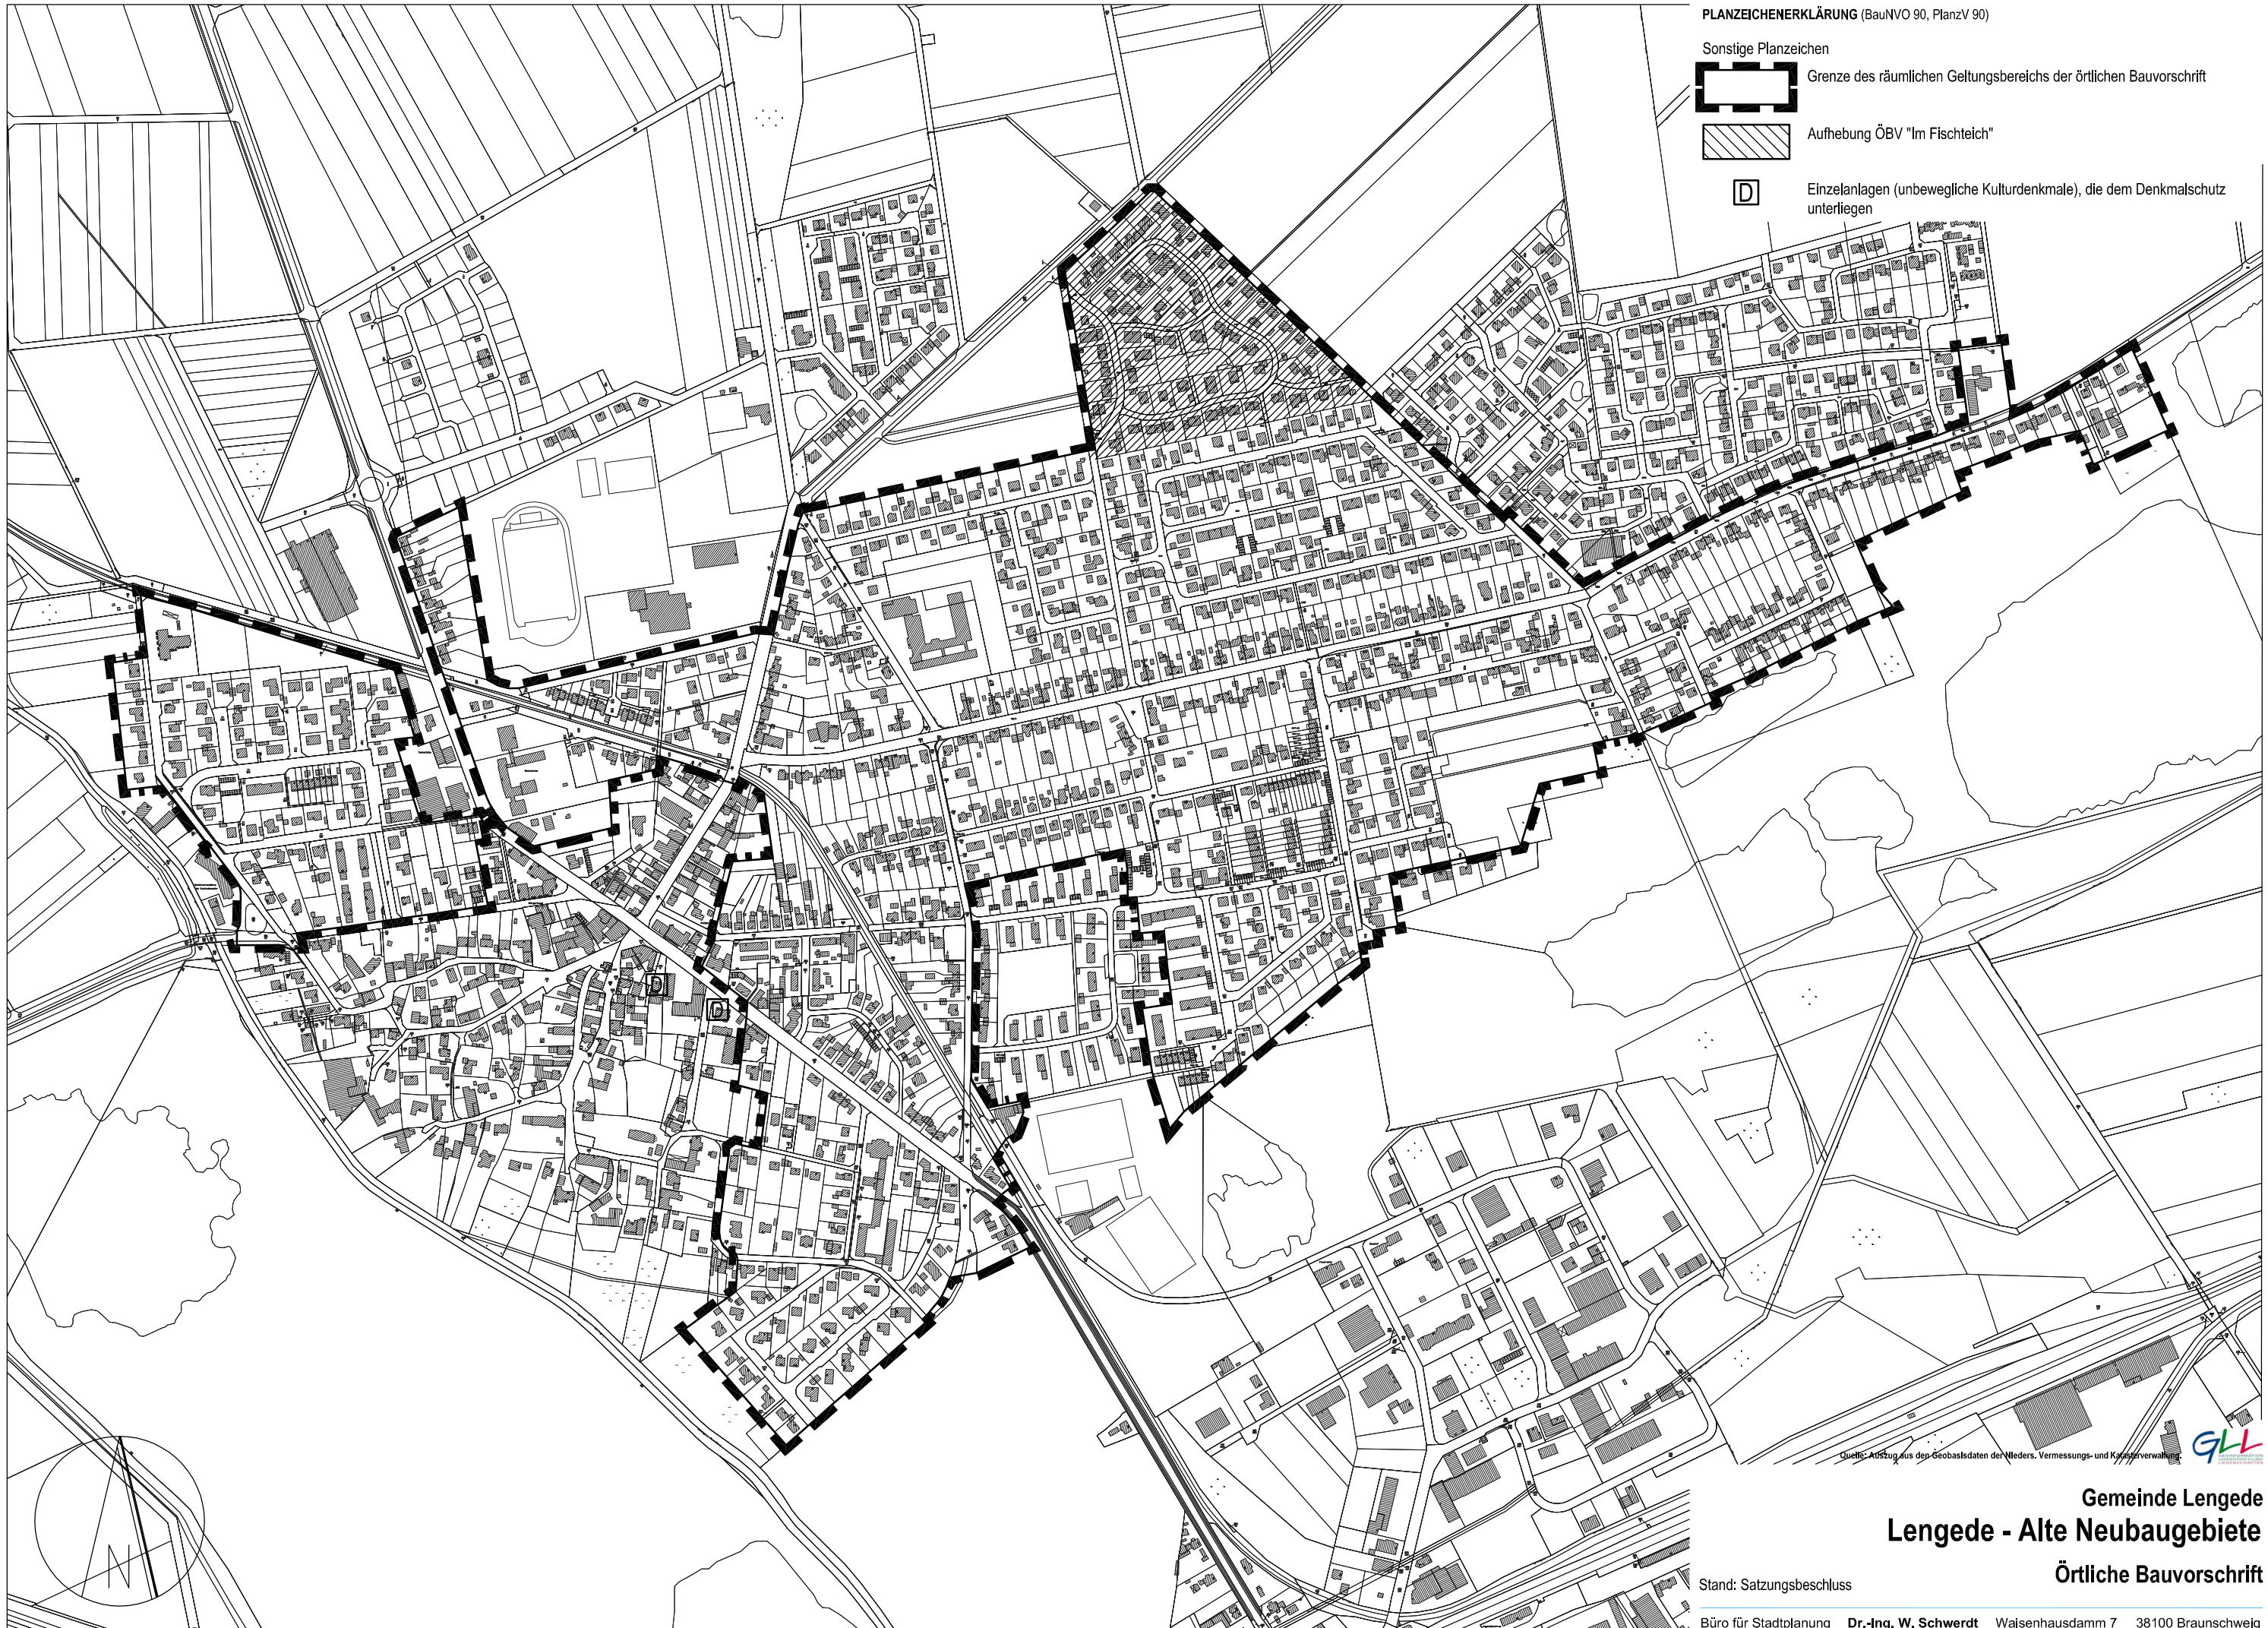

Sonstige Planzeichen

-  Grenze des räumlichen Geltungsbereichs der örtlichen Bauvorschrift
-  Aufhebung ÖBV "Im Fischteich"
-  Einzelanlagen (unbewegliche Kulturdenkmale), die dem Denkmalschutz unterliegen

Quelle: Auszug aus den Geobasisdaten der Nieders. Vermessungs- und Katasterverwaltung 

Gemeinde Lengede
Lengede - Alte Neubaugebiete
Örtliche Bauvorschrift

Stand: Satzungsbeschluss