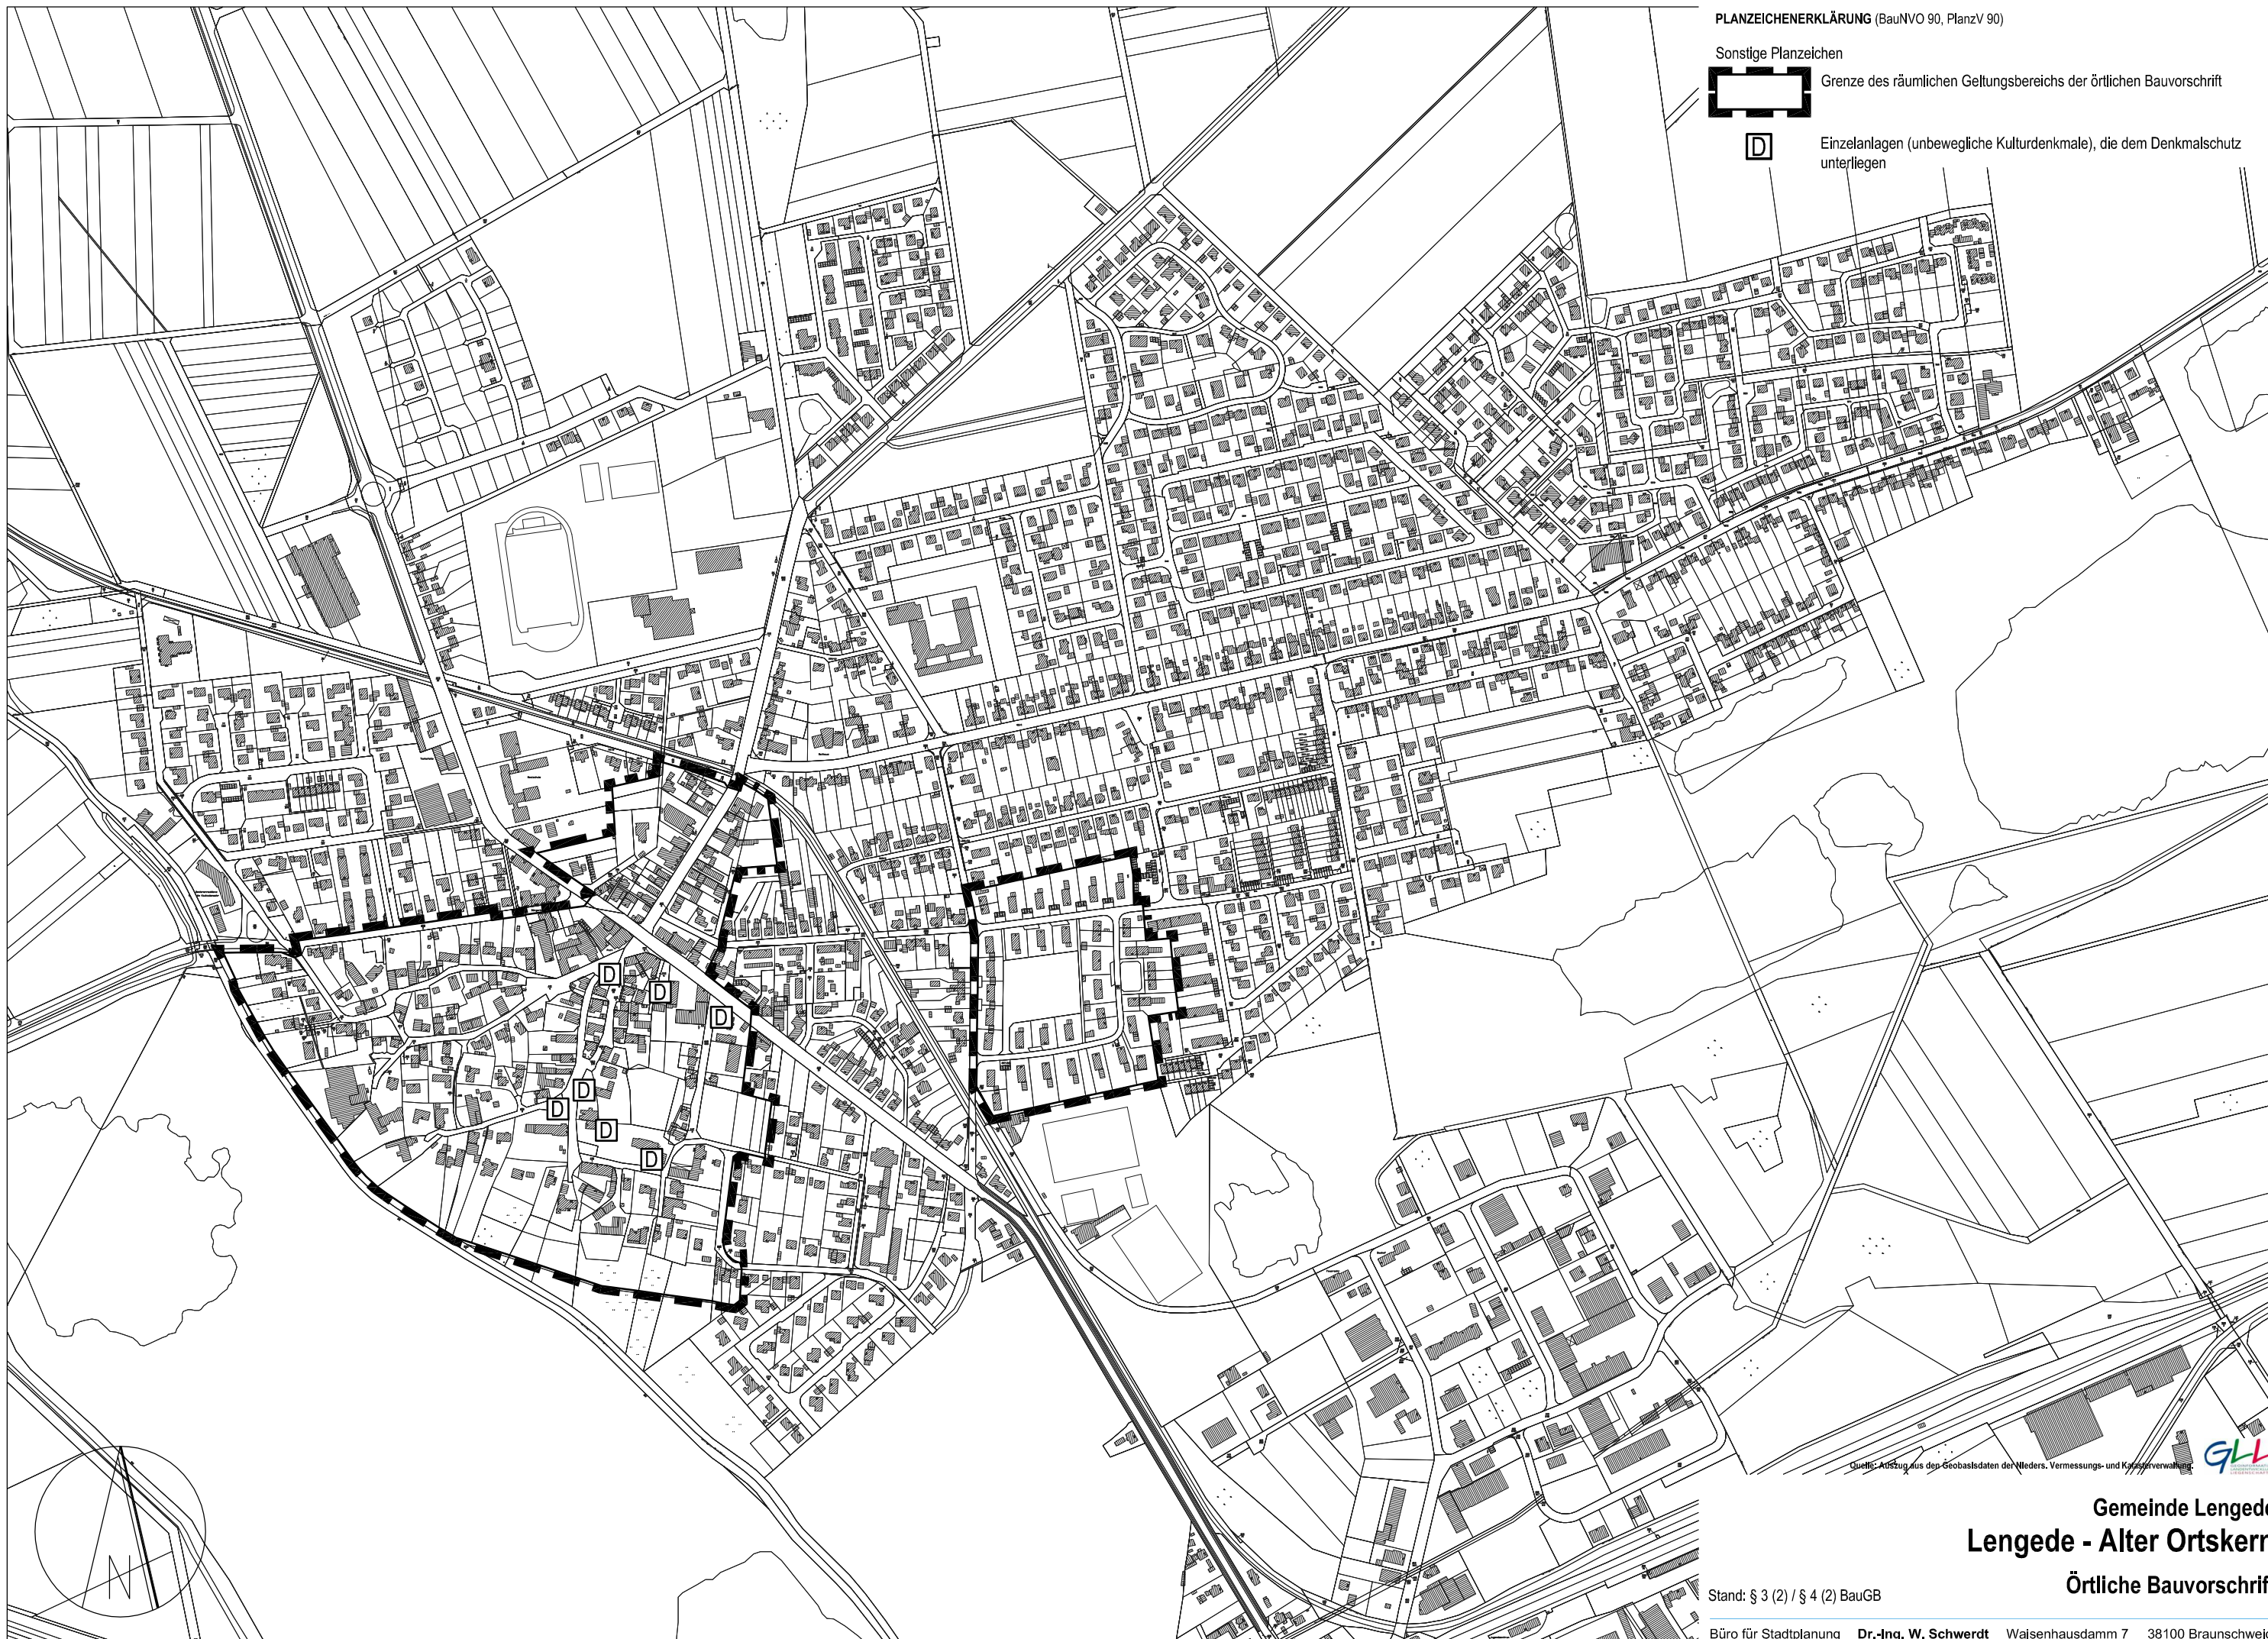

Sonstige Planzeichen

Grenze des räumlichen Geltungsbereichs der örtlichen Bauvorschrift

Einzelanlagen (unbewegliche Kulturdenkmale), die dem Denkmalschutz unterliegen

Quelle: Auszug aus den Geobasisdaten der Nieders. Vermessungs- und Katasterverwaltung 

Gemeinde Lengede  
**Lengede - Alter Ortskern**  
Örtliche Bauvorschrift

Stand: § 3 (2) / § 4 (2) BauGB