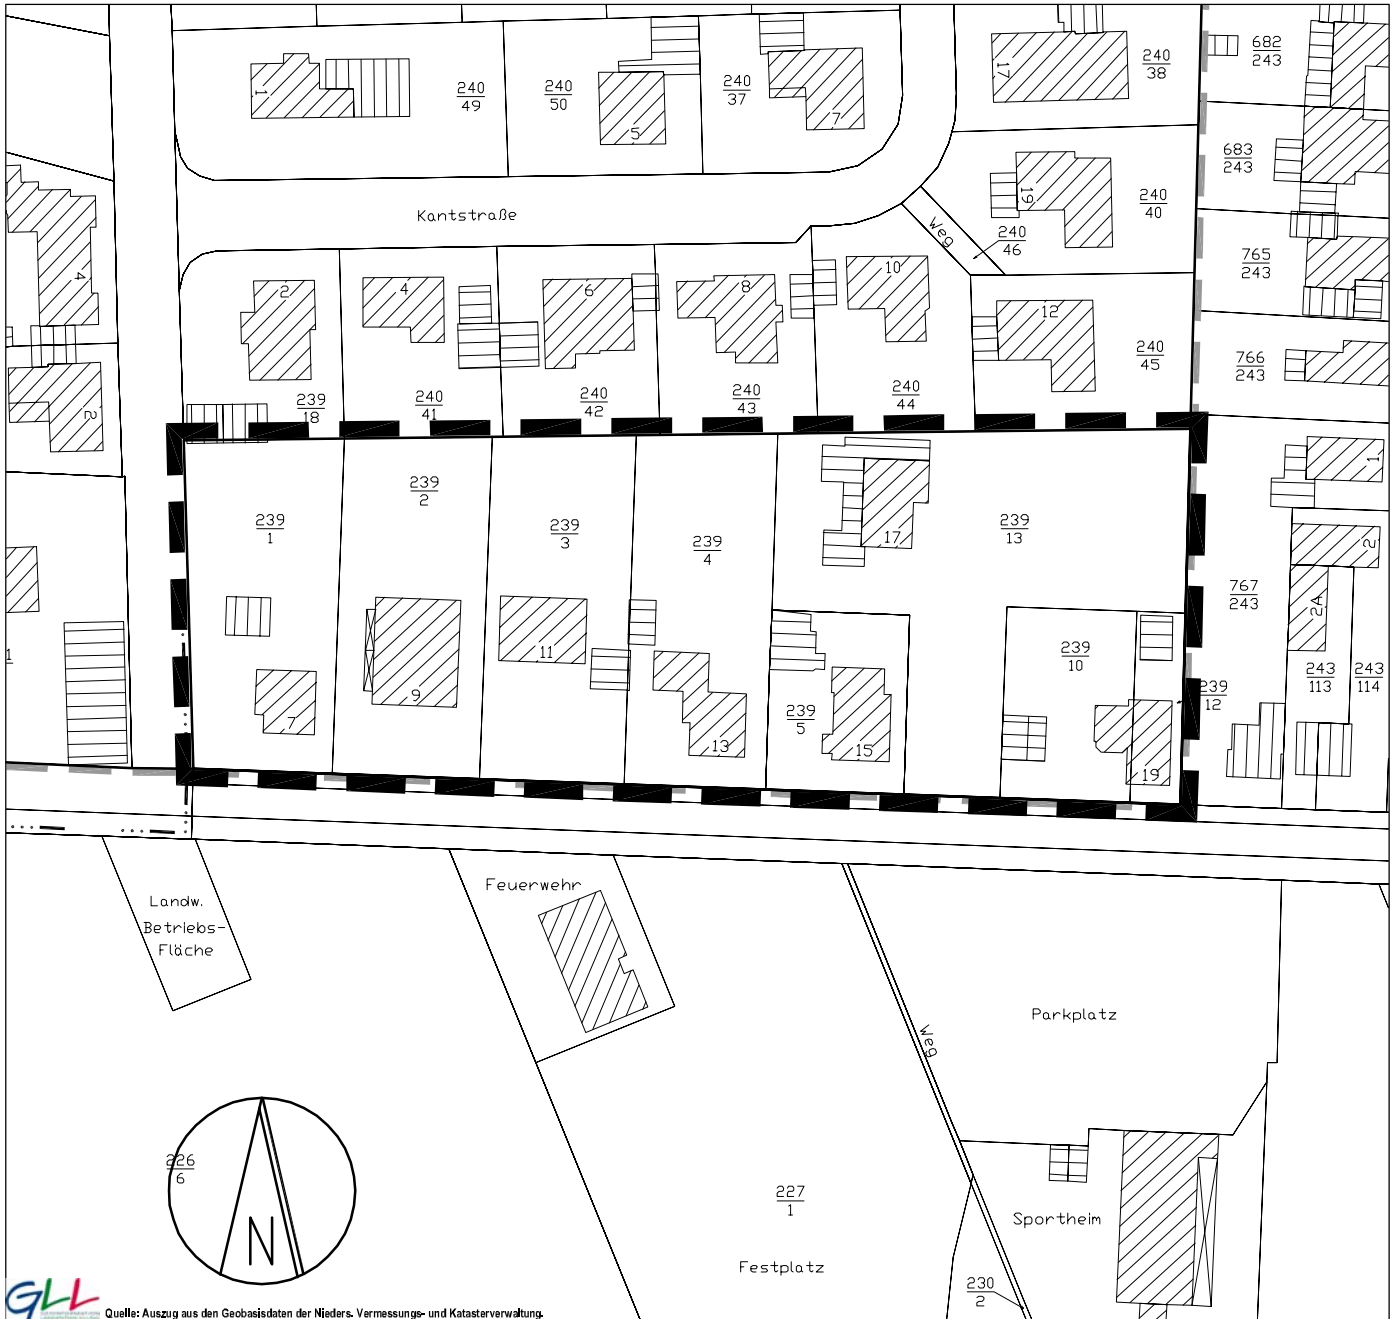

**GEMEINDE LENGEDE, ORTSCHAFT WOLTWIESCHE  
LANDKREIS PEINE**

**BEBAUUNGSPLAN  
VOR DER GRAUE 5. Änderung**

**GEBIETSABGRENZUNG**

Das Plangebiet befindet sich im Süden der bebauten Ortslage Woltwiesche, wie dargestellt.