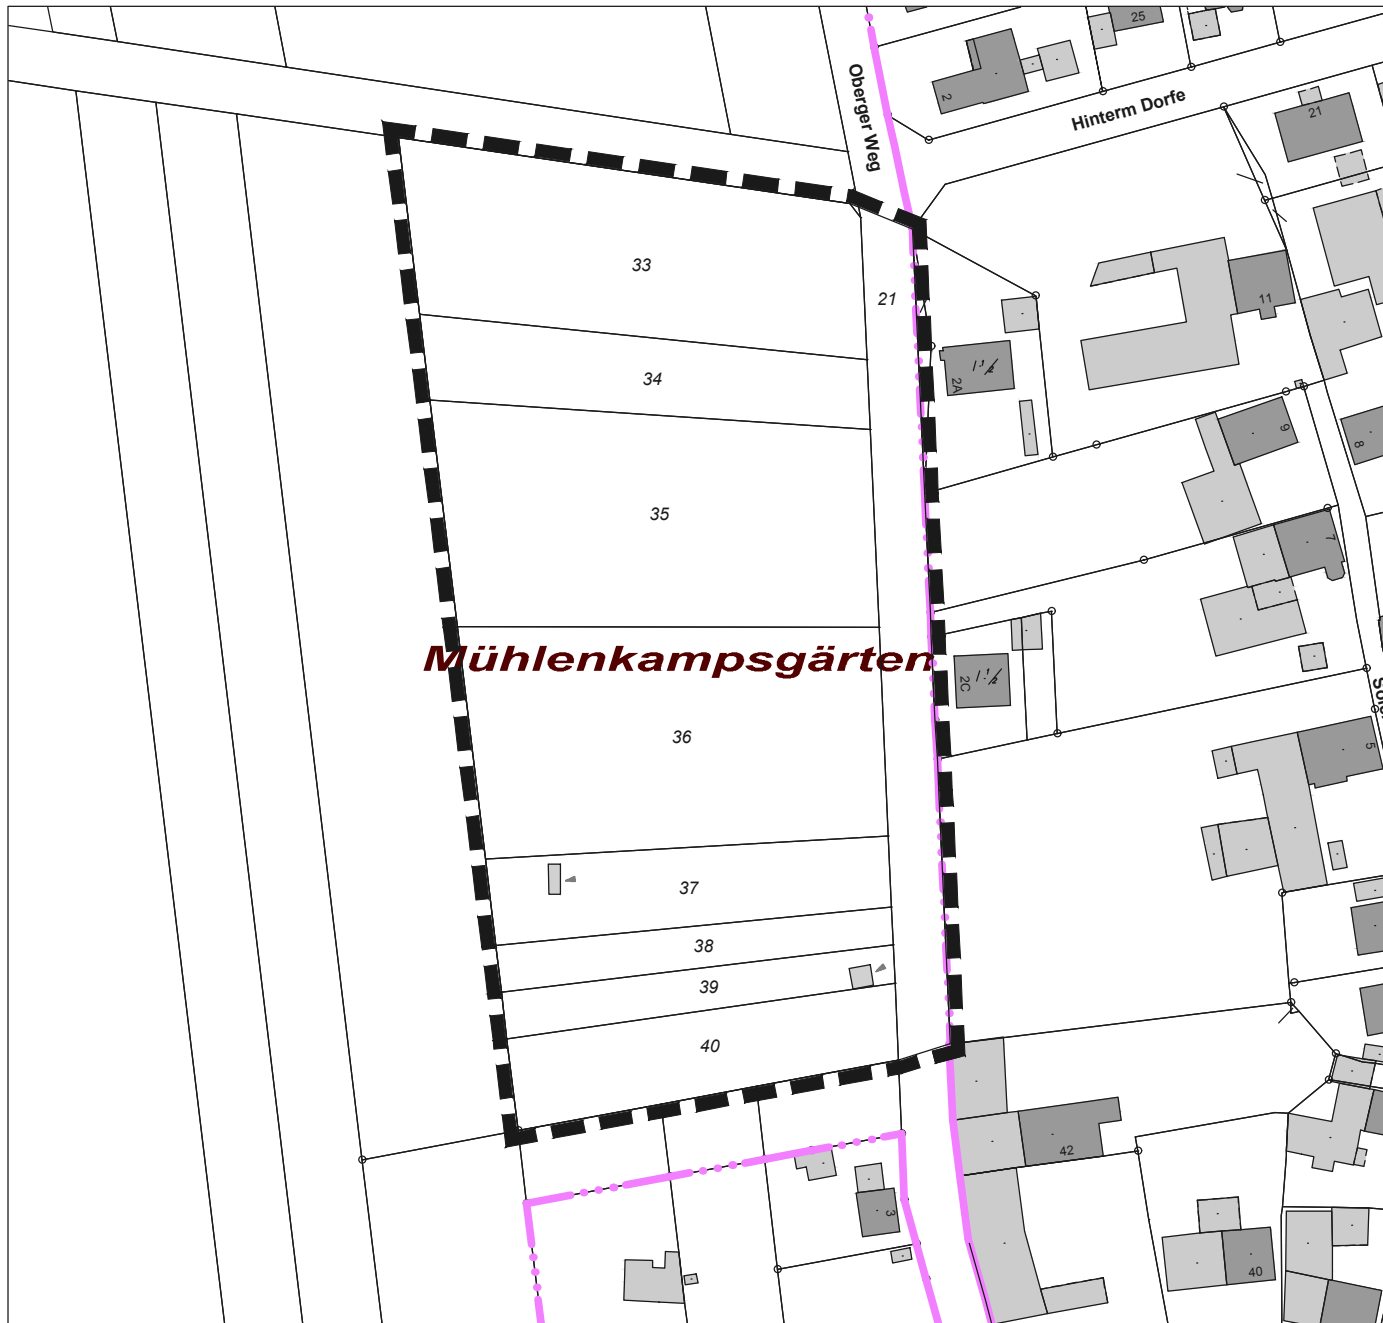

Bebauungsplan  
Nr. 073 Oberger Weg

Kartengrundlage: Automatisierte Liegenschaftskarte  
und Topographische Karte 1:25.000 (TK25)

Quelle: Auszug aus den Geobasisdaten der Niedersächsischen  
Vermessungs- und Katasterverwaltung, © (2011)

Gebietsabgrenzung

**Klein Lafferde**

Das Plangebiet befindet sich im Westen der bebauten Ortslage Klein Lafferde, wie dargestellt.