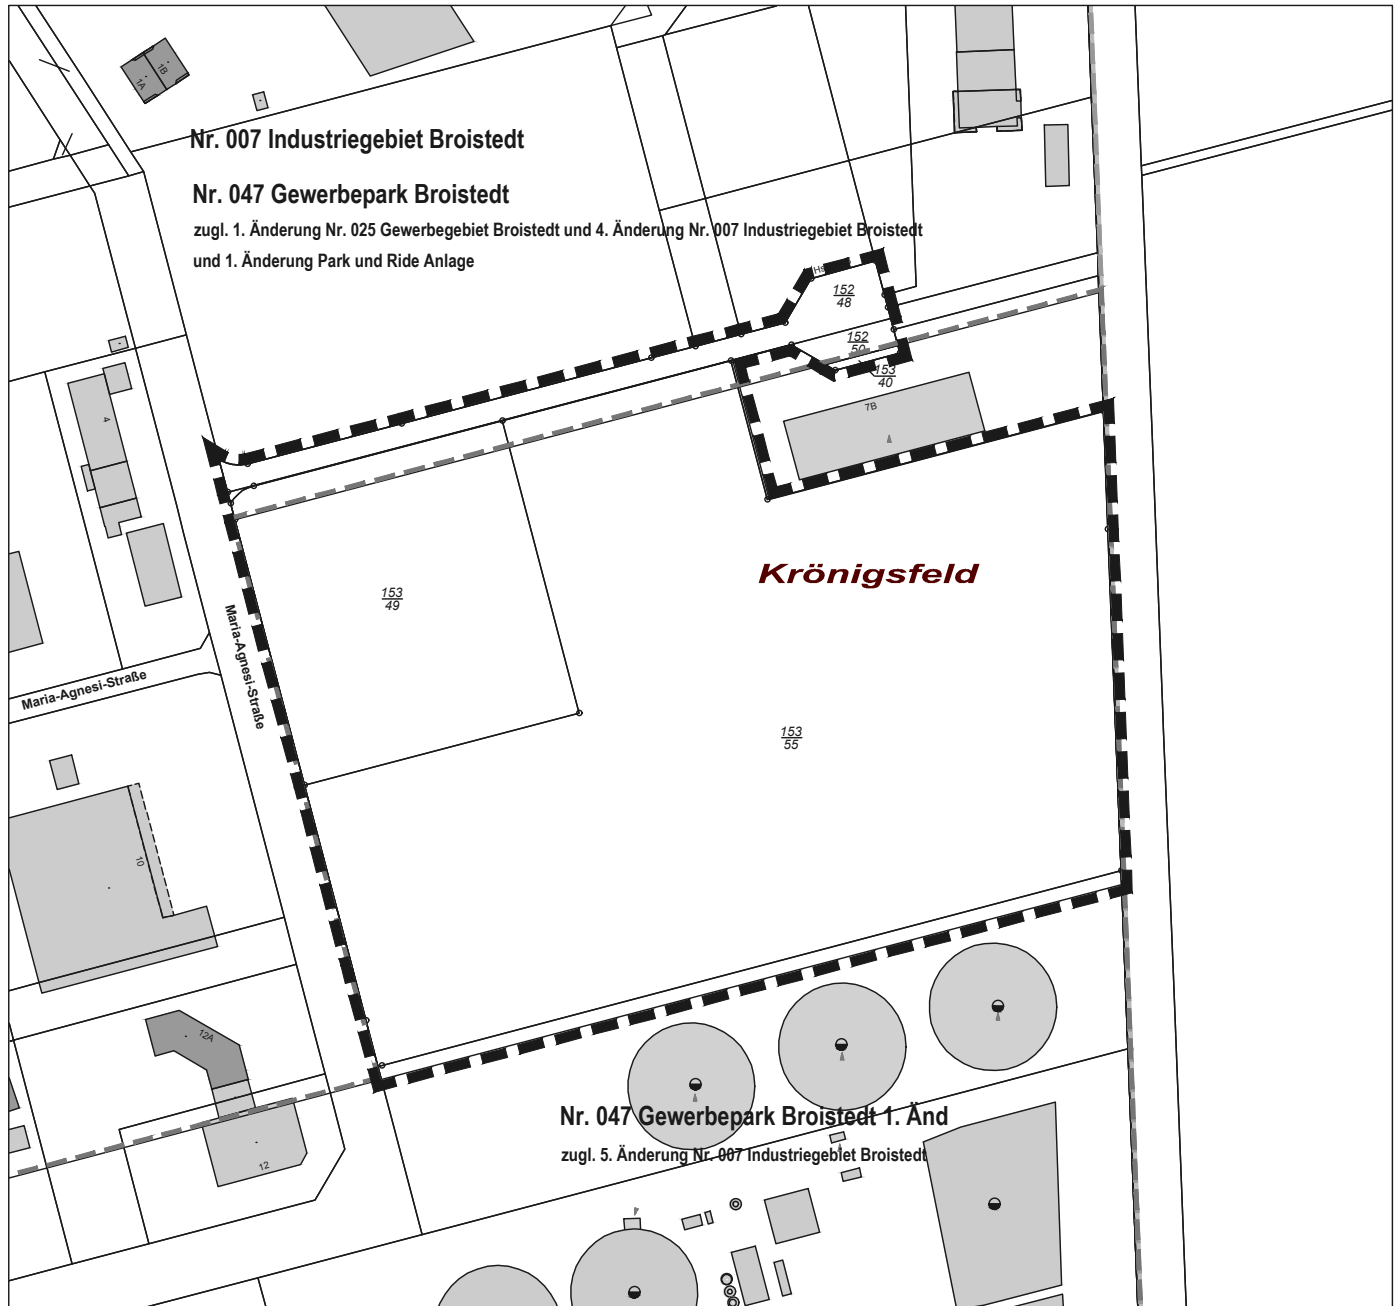

Bebauungsplan

Nr. 047 Gewerbepark Broistedt 6. Änderung zugl. 7. Änderung Nr. 007 Industriegebiet Broistedt

Kartengrundlage: Amtliches Liegenschaftskataster-Informationssystem (ALKIS)

Quelle: Auszug aus den Geobasisdaten der Niedersächsischen
Vermessungs- und Katasterverwaltung, © (2016)

Gebietsabgrenzung

Das Plangebiet befindet sich im Norden der bebauten Ortslage Broistedt, wie dargestellt.